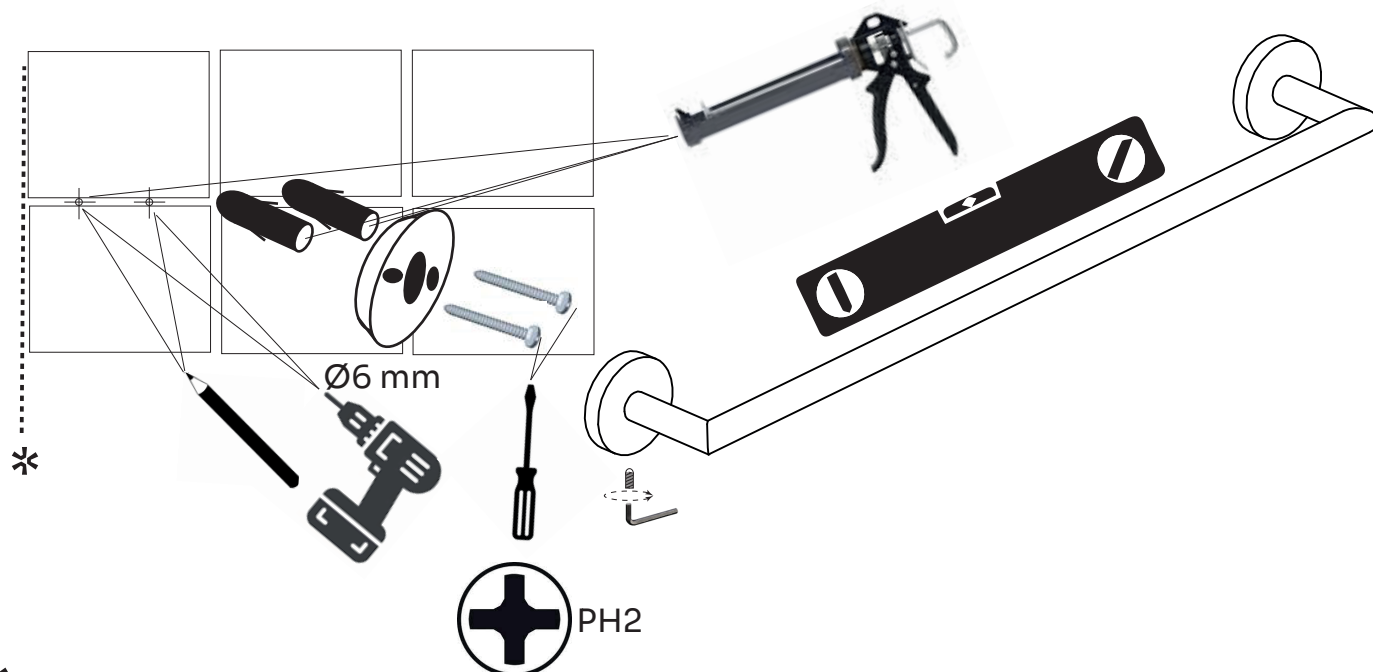

DK	Toiletrulleholder
EN	Toilet roll holder
DE	Toilettenpapier Halter
SE	Toalettrullehållare

DK	2x Vægmonteringssskive
EN	2x Wall mounting disc
DE	2x Wandmontagescheibe
SE	2x Vägmonteringssskiva

DK	4x rawplug M6
EN	4x rawplug
DE	4x Dübel M6
SE	4x rawplug M6

DK	4x M3 x 40 skrue PH2
EN	4x M3 x 40 screw PH2
DE	4x M3 x 40 Schraube PH2
SE	4x M3 x 40 skruv PH2

DK	2x Pinolskrue M5 x 8
EN	2x Spindle screw M5 x 8
DE	2x Spindelschraube M5 x 8
SE	Spindelskruv M5 x 8

DK	Unbrakonøgle 2,5 mm
EN	Allen key 2.5 mm
DE	Inbusschlüssel 2,5 mm
SE	Insexnyckel 2,5 mm

2. DK Nødvendigt værktøj
 EN Necessary tools
 DE Notwendige Werkzeuge
 SE Nödvändiga verktyg

3. DK Montering
 EN Installation
 DE Montage
 SE Montering