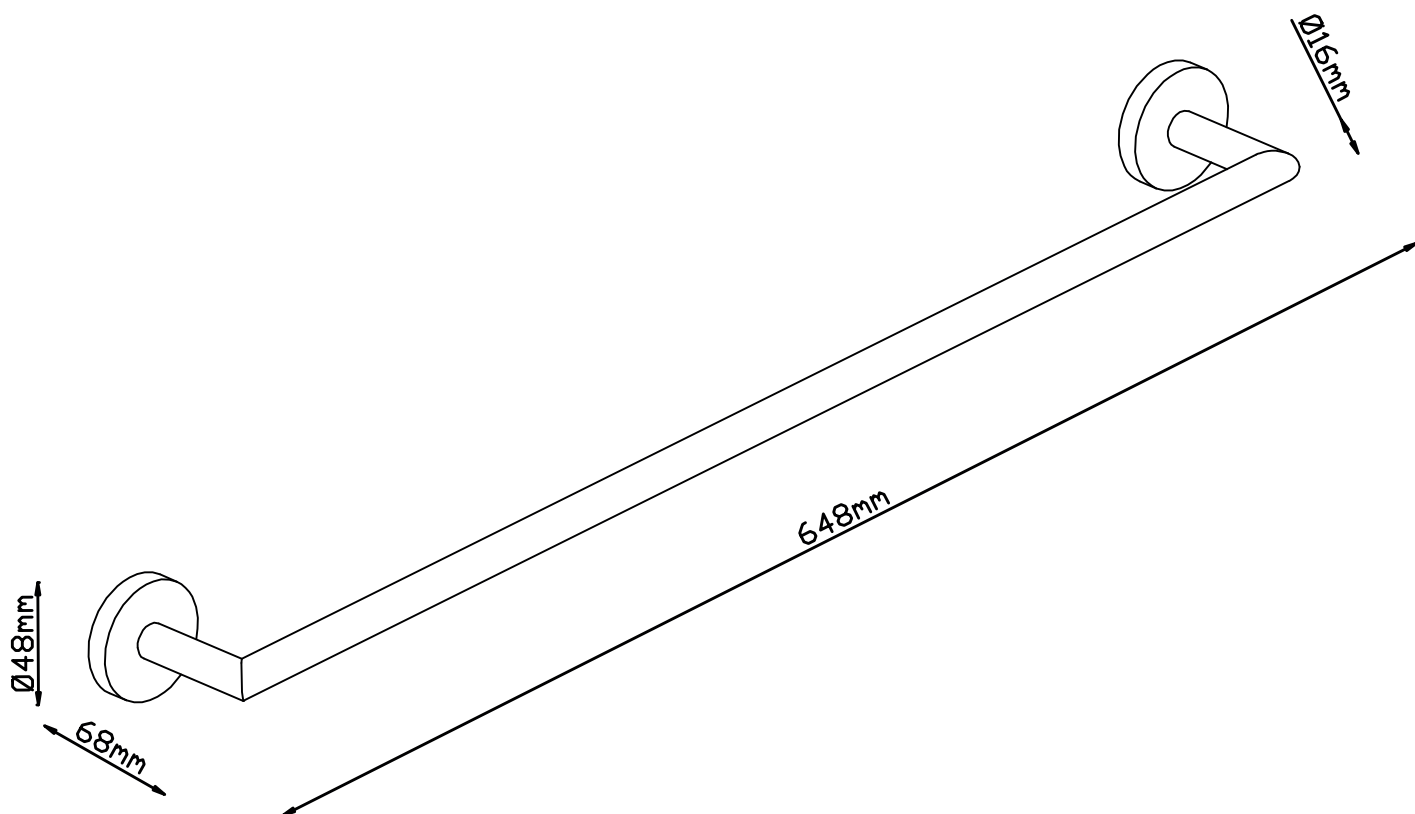

Luna

DK Monteringsvejledning
EN Installation instruction
DE Montageanleitung
SE Monteringsanvisning

Art. No: 57101, 57102, 57104, 57104BR,
VVS: 775883134, 775883141, 775883135

EDITION: 2024-04-11

LAVABO®

1. DK Indhold i pakken
 EN Contents of the package
 DE Inhalt des Pakets
 SE Innehållet i förpackningen

DK	Toiletrulleholder
EN	Toilet roll holder
DE	Toilettenpapier Halter
SE	Toalettrullehållare

DK	2x Vægmonteringssskive
EN	2x Wall mounting disc
DE	2x Wandmontagescheibe
SE	2x Vägmonteringssskiva

DK	4x rawplug M6
EN	4x rawplug
DE	4x Dübel M6
SE	4x rawplug M6